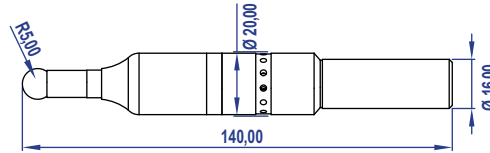

## 2D IŞIKLI + SESLİ SIFIRLAMA PROBU

KOD	CİNSİ VE EBATI	FİYATI
EM-ESP	2D IŞIKLI + SESLİ PARÇA SIFIRLAMA PROBU 20x150x09	2.361,00

## 3D IŞIKLI + SESLİ SIFIRLAMA PROBU

KOD	CİNSİ VE EBATI	FİYATI
EM-ETP	3D IŞIKLI + SESLİ PARÇA SIFIRLAMA PROBU 16x140x20	0.000,00