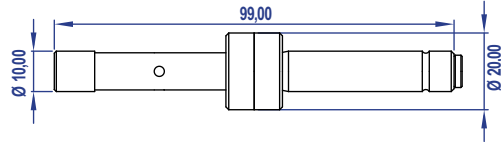

## MEKANİK PARÇA SIFIRLAMA PROBLARI

KOD	CİNSİ VE EBATI	FİYATI
EM-EMP	ŞAPKALI MEKANİK PARÇA SIFIRLAMA PROBU 99x28x10	789,00

EM-EMP-1	MEKANİK PARÇA SIFIRLAMA PROBU 99x20x04	607,00
----------	--	--------

EM-EMP-2	MEKANİK PARÇA SIFIRLAMA PROBU 99x20x10	607,00
----------	--	--------