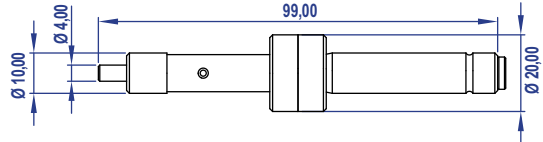

## MEKANİK PARÇA SIFIRLAMA PROBLARI

KOD	CİNSİ VE EBATI	FİYATI
EM-EMP	ŞAPKALI MEKANİK PARÇA SIFIRLAMA PROBU 99x28x10	789,00

EM-EMP-1	MEKANİK PARÇA SIFIRLAMA PROBU 99x20x04	607,00
----------	--	--------

EM-EMP-2	MEKANİK PARÇA SIFIRLAMA PROBU 99x20x10	607,00
----------	--	--------