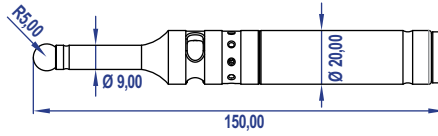

## MEKANİK PARÇA SIFIRLAMA PROBLARI

KOD	CİNSİ VE EBATI	FİYATI
EM-EMP	ŞAPKALI MEKANİK PARÇA SIFIRLAMA PROBU 99x28x10	789,00

EM-EMP-1	MEKANİK PARÇA SIFIRLAMA PROBU 99x20x04	607,00
----------	--	--------

EM-EMP-2	MEKANİK PARÇA SIFIRLAMA PROBU 99x20x10	607,00
----------	--	--------

## 2D IŞIKLI + SESLİ SIFIRLAMA PROBU

KOD	CİNSİ VE EBATI	FİYATI
EM-ESP	2D IŞIKLI + SESLİ PARÇA SIFIRLAMA PROBU 20x150x09	2.361,00